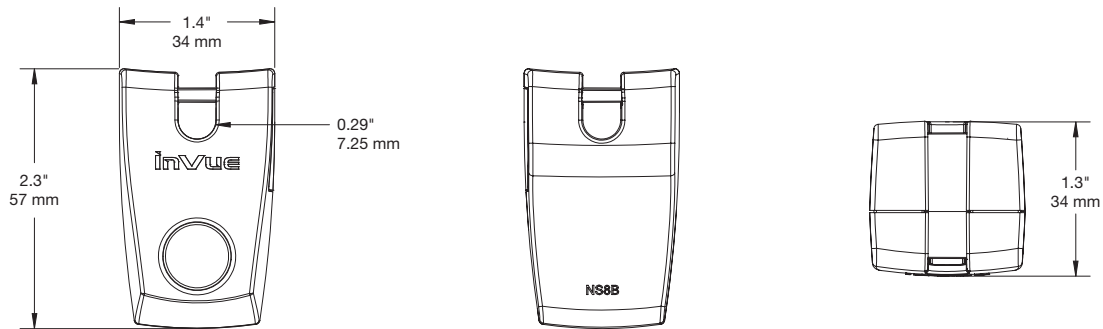

IR StopLok™ / Technical Specifications

SPECIFICATIONS

IR StopLok – 5.0mm (NS6A):

IR StopLok – 5.5mm (NS6B):

IR StopLok – 6.1mm (NS6C):

SPECIFICATIONS

IR StopLok – 6.4mm (NS8A):

IR StopLok – 7.0mm (NS8B):

IR StopLok – 8.1mm (NS8C):

PRODUCT ORDERING

ORDER CODE	DESCRIPTION	CARTON QTY.
NS6A	IR StopLok - 5.0mm	25
NS6B	IR StopLok - 5.5mm	25
NS6C	IR StopLok - 6.1mm	25
NS8A	IR StopLok - 6.4mm	25
NS8B	IR StopLok - 7.0mm	25
NS8C	IR StopLok - 8.1mm	25