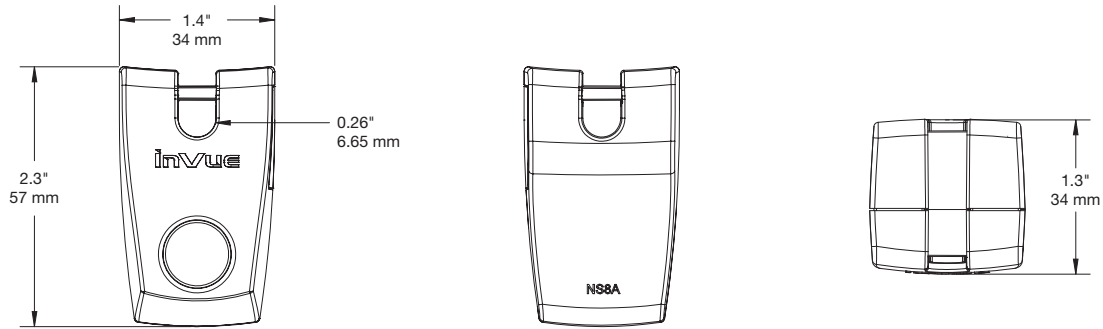

IR StopLok™ / Technical Specifications

SPECIFICATIONS

IR StopLok – 5.0mm (NS6A):

IR StopLok – 5.5mm (NS6B):

IR StopLok – 6.1mm (NS6C):

SPECIFICATIONS

IR StopLok – 6.4mm (NS8A):

IR StopLok – 7.0mm (NS8B):

IR StopLok – 8.1mm (NS8C):

PRODUCT ORDERING

ORDER CODE	DESCRIPTION	CARTON QTY.
NS6A	IR StopLok - 5.0mm	25
NS6B	IR StopLok - 5.5mm	25
NS6C	IR StopLok - 6.1mm	25
NS8A	IR StopLok - 6.4mm	25
NS8B	IR StopLok - 7.0mm	25
NS8C	IR StopLok - 8.1mm	25