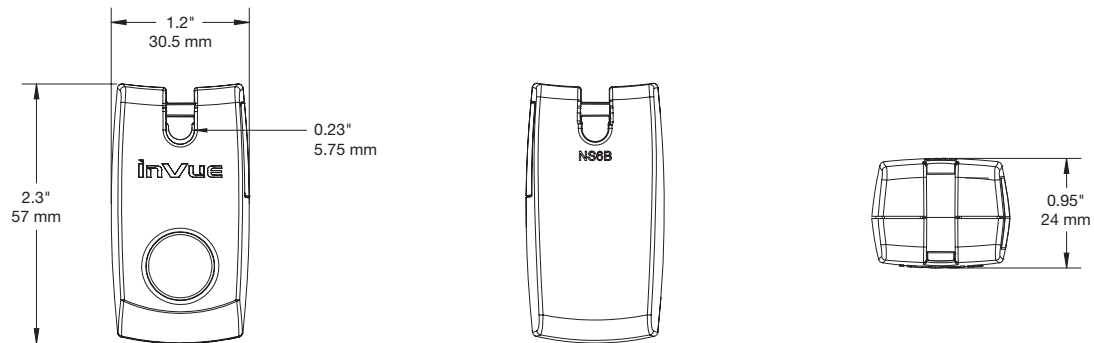

IR StopLok™ / Technical Specifications

SPECIFICATIONS

IR StopLok – 5.0mm (NS6A):

IR StopLok – 5.5mm (NS6B):

IR StopLok – 6.1mm (NS6C):

SPECIFICATIONS

IR StopLok – 6.4mm (NS8A):

IR StopLok – 7.0mm (NS8B):

IR StopLok – 8.1mm (NS8C):

PRODUCT ORDERING

ORDER CODE	DESCRIPTION	CARTON QTY.
NS6A	IR StopLok - 5.0mm	25
NS6B	IR StopLok - 5.5mm	25
NS6C	IR StopLok - 6.1mm	25
NS8A	IR StopLok - 6.4mm	25
NS8B	IR StopLok - 7.0mm	25
NS8C	IR StopLok - 8.1mm	25