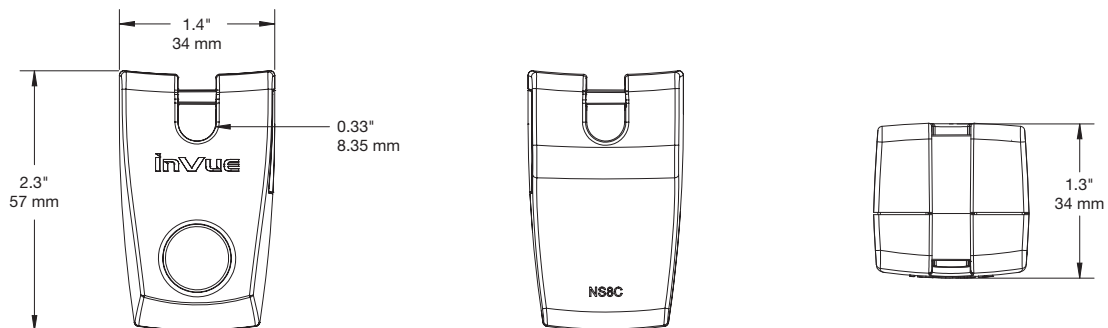

IR StopLok™ / Technical Specifications

SPECIFICATIONS

IR StopLok – 5.0mm (NS6A):

IR StopLok – 5.5mm (NS6B):

IR StopLok – 6.1mm (NS6C):

SPECIFICATIONS

IR StopLok – 6.4mm (NS8A):

IR StopLok – 7.0mm (NS8B):

IR StopLok – 8.1mm (NS8C):

PRODUCT ORDERING

ORDER CODE	DESCRIPTION	CARTON QTY.
NS6A	IR StopLok - 5.0mm	25
NS6B	IR StopLok - 5.5mm	25
NS6C	IR StopLok - 6.1mm	25
NS8A	IR StopLok - 6.4mm	25
NS8B	IR StopLok - 7.0mm	25
NS8C	IR StopLok - 8.1mm	25