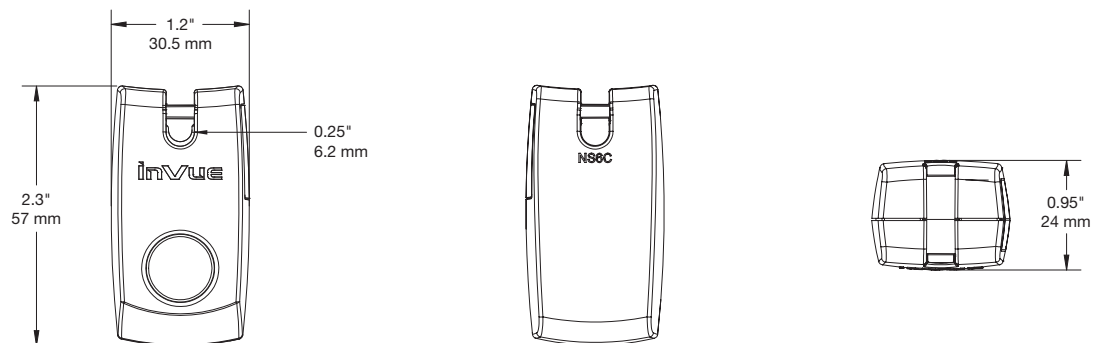

IR StopLok™ / Technical Specifications

SPECIFICATIONS

IR StopLok – 5.0mm (NS6A):

IR StopLok – 5.5mm (NS6B):

IR StopLok – 6.1mm (NS6C):

SPECIFICATIONS

IR StopLok – 6.4mm (NS8A):

IR StopLok – 7.0mm (NS8B):

IR StopLok – 8.1mm (NS8C):

PRODUCT ORDERING

ORDER CODE	DESCRIPTION	CARTON QTY.
NS6A	IR StopLok - 5.0mm	25
NS6B	IR StopLok - 5.5mm	25
NS6C	IR StopLok - 6.1mm	25
NS8A	IR StopLok - 6.4mm	25
NS8B	IR StopLok - 7.0mm	25
NS8C	IR StopLok - 8.1mm	25