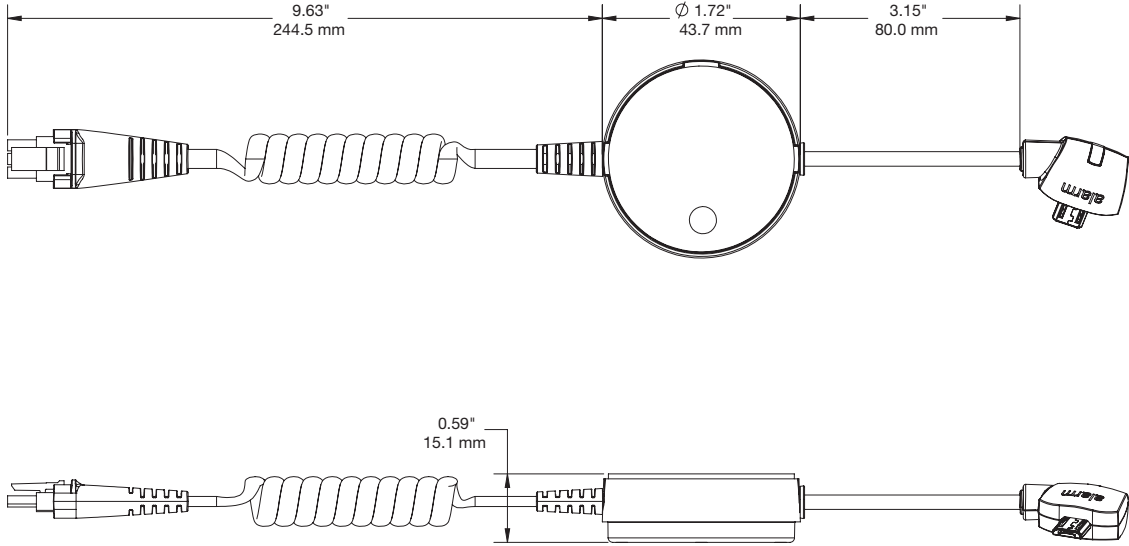

## SPECIFICATIONS

S960 Tall Angled Stand (DGD100):

S960 Short Angled Stand (DGD101):

**SPECIFICATIONS**

S960 Short Flat Stand (DGD102):

S960 HH Sensor Micro USB (DGH207):

**SPECIFICATIONS**

S960 HH Sensor, Lightning (DGH209):

S960 HH Sensor, USB-C (DGH208):

**SPECIFICATIONS**

S960 Tablet Sensor Micro USB (DGT207):

S960 Tablet Sensor USB-C (DGT208):

**SPECIFICATIONS**

S960 Tablet Sensor Lightning (DGT209):