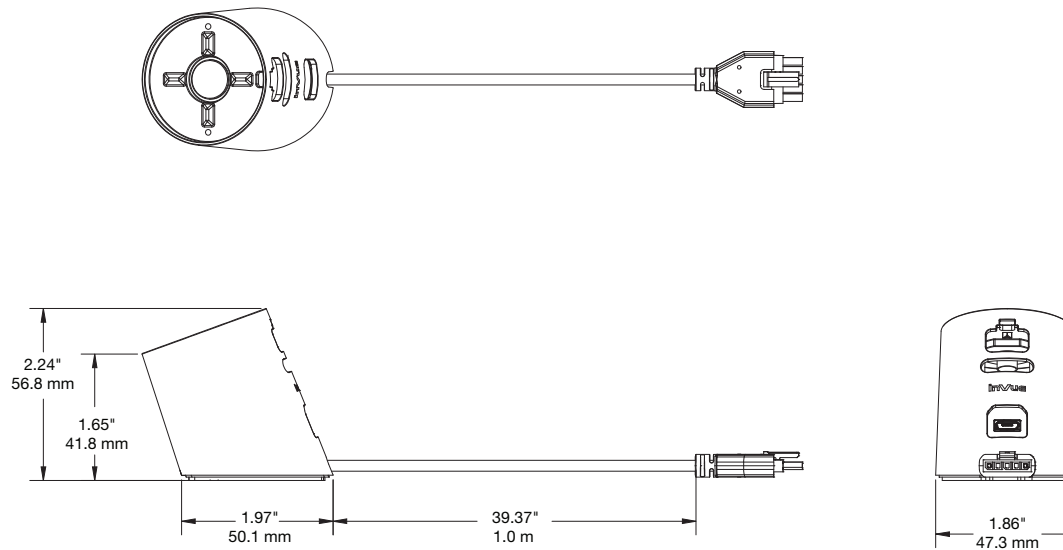

## SPECIFICATIONS

S960 Tall Angled Stand (DGD100):

S960 Short Angled Stand (DGD101):

**SPECIFICATIONS**

S960 Short Flat Stand (DGD102):

S960 HH Sensor Micro USB (DGH207):

**SPECIFICATIONS**

S960 HH Sensor, Lightning (DGH209):

S960 HH Sensor, USB-C (DGH208):

**SPECIFICATIONS**

S960 Tablet Sensor Micro USB (DGT207):

S960 Tablet Sensor USB-C (DGT208):

**SPECIFICATIONS**

S960 Tablet Sensor Lightning (DGT209):