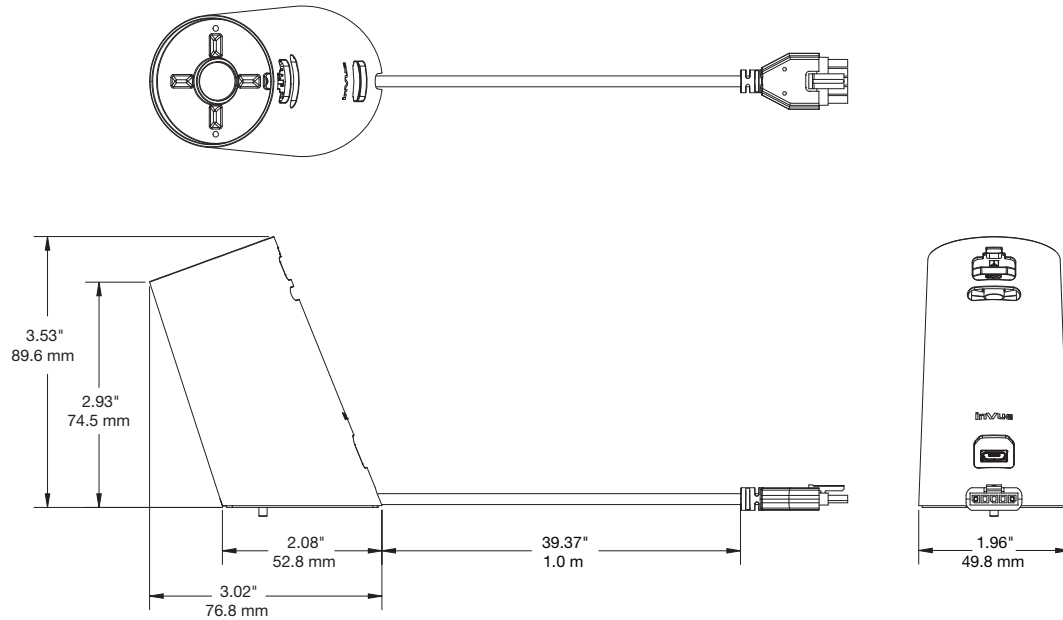

## SPECIFICATIONS

S960 Tall Angled Stand (DGD100):

S960 Short Angled Stand (DGD101):

**SPECIFICATIONS**

S960 Short Flat Stand (DGD102):

S960 HH Sensor Micro USB (DGH207):

**SPECIFICATIONS**

S960 HH Sensor, Lightning (DGH209):

S960 HH Sensor, USB-C (DGH208):

**SPECIFICATIONS**

S960 Tablet Sensor Micro USB (DGT207):

S960 Tablet Sensor USB-C (DGT208):

**SPECIFICATIONS**

S960 Tablet Sensor Lightning (DGT209):