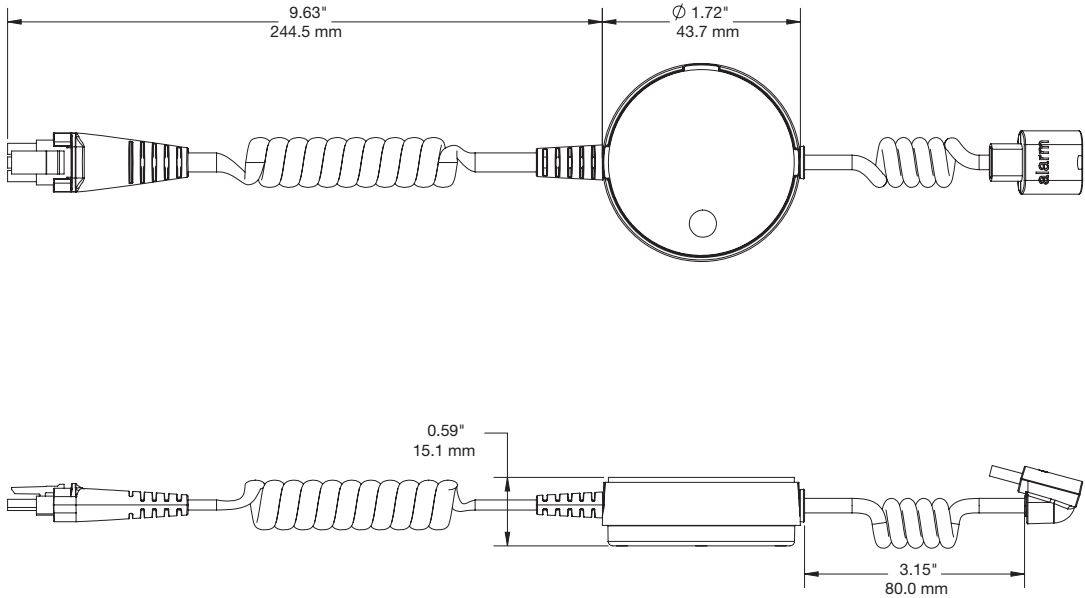

## SPECIFICATIONS

S960 Tall Angled Stand (DGD100):

S960 Short Angled Stand (DGD101):

**SPECIFICATIONS**

S960 Short Flat Stand (DGD102):

S960 HH Sensor Micro USB (DGH207):

**SPECIFICATIONS**

S960 HH Sensor, Lightning (DGH209):

S960 HH Sensor, USB-C (DGH208):

**SPECIFICATIONS**

S960 Tablet Sensor Micro USB (DGT207):

S960 Tablet Sensor USB-C (DGT208):

**SPECIFICATIONS**

S960 Tablet Sensor Lightning (DGT209):