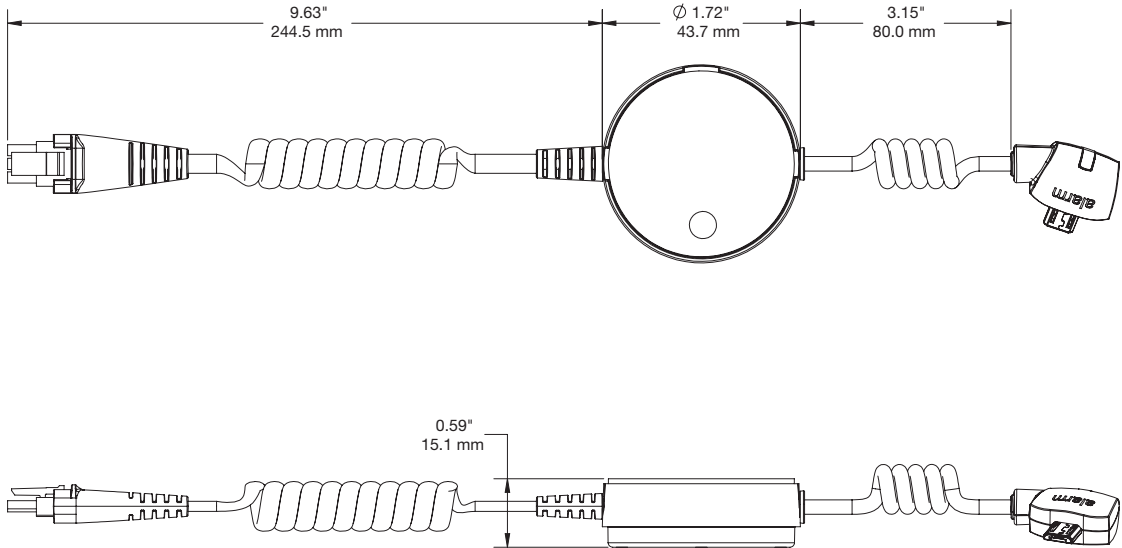

## SPECIFICATIONS

S960 Tall Angled Stand (DGD100):

S960 Short Angled Stand (DGD101):

**SPECIFICATIONS**

S960 Short Flat Stand (DGD102):

S960 HH Sensor Micro USB (DGH207):

**SPECIFICATIONS**

S960 HH Sensor, Lightning (DGH209):

S960 HH Sensor, USB-C (DGH208):

**SPECIFICATIONS**

S960 Tablet Sensor Micro USB (DGT207):

S960 Tablet Sensor USB-C (DGT208):

**SPECIFICATIONS**

S960 Tablet Sensor Lightning (DGT209):