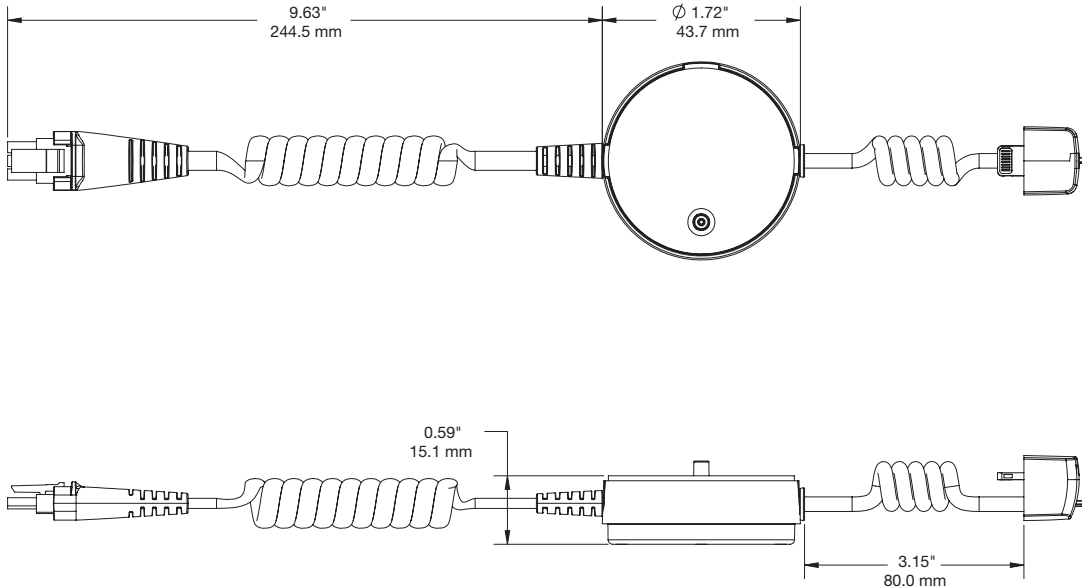

## SPECIFICATIONS

S960 Tall Angled Stand (DGD100):

S960 Short Angled Stand (DGD101):

**SPECIFICATIONS**

S960 Short Flat Stand (DGD102):

S960 HH Sensor Micro USB (DGH207):

**SPECIFICATIONS**

S960 HH Sensor, Lightning (DGH209):

S960 HH Sensor, USB-C (DGH208):

**SPECIFICATIONS**

S960 Tablet Sensor Micro USB (DGT207):

S960 Tablet Sensor USB-C (DGT208):

**SPECIFICATIONS**

S960 Tablet Sensor Lightning (DGT209):