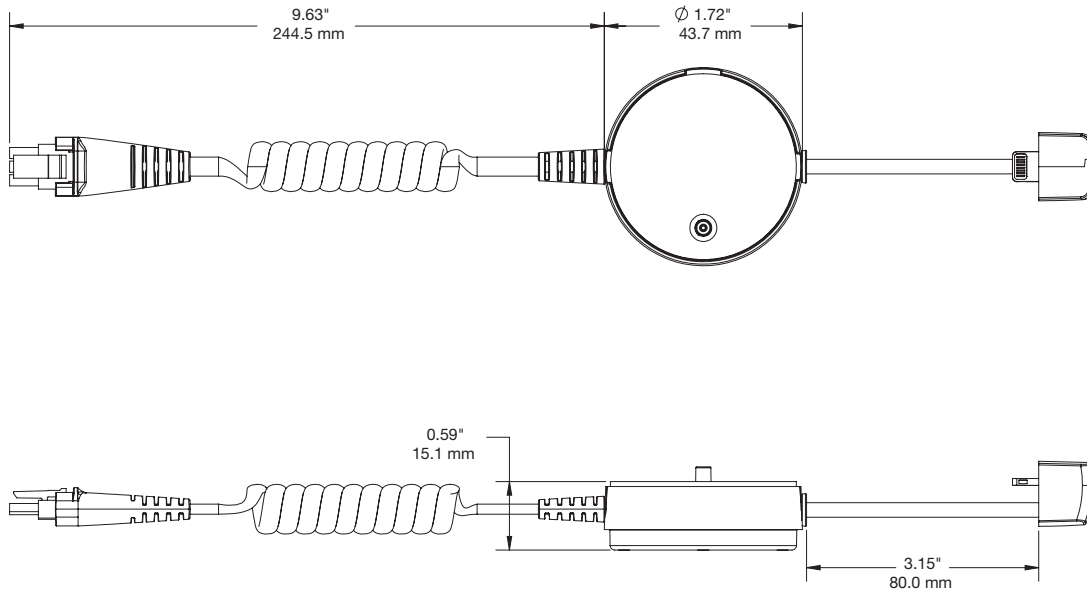

## SPECIFICATIONS

S960 Tall Angled Stand (DGD100):

S960 Short Angled Stand (DGD101):

**SPECIFICATIONS**

S960 Short Flat Stand (DGD102):

S960 HH Sensor Micro USB (DGH207):

**SPECIFICATIONS**

S960 HH Sensor, Lightning (DGH209):

S960 HH Sensor, USB-C (DGH208):

**SPECIFICATIONS**

S960 Tablet Sensor Micro USB (DGT207):

S960 Tablet Sensor USB-C (DGT208):

**SPECIFICATIONS**

S960 Tablet Sensor Lightning (DGT209):