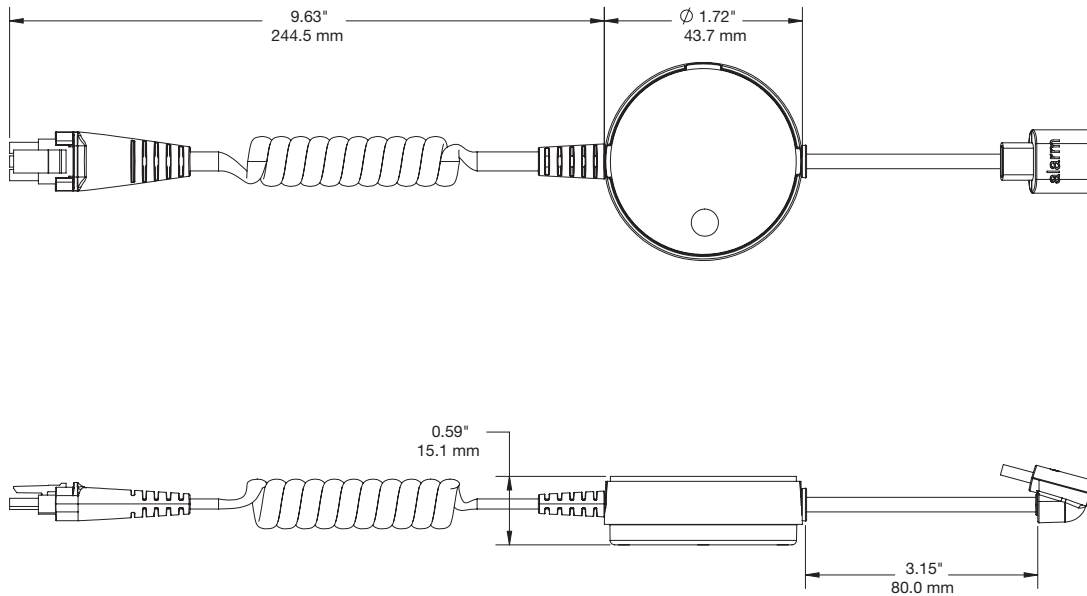

## SPECIFICATIONS

S960 Tall Angled Stand (DGD100):

S960 Short Angled Stand (DGD101):

**SPECIFICATIONS**

S960 Short Flat Stand (DGD102):

S960 HH Sensor Micro USB (DGH207):

**SPECIFICATIONS**

S960 HH Sensor, Lightning (DGH209):

S960 HH Sensor, USB-C (DGH208):

**SPECIFICATIONS**

S960 Tablet Sensor Micro USB (DGT207):

S960 Tablet Sensor USB-C (DGT208):

**SPECIFICATIONS**

S960 Tablet Sensor Lightning (DGT209):